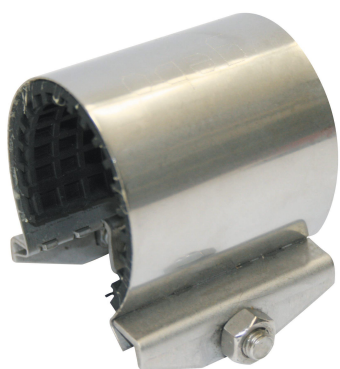

1401055

Code informatique SEFI : 9247710

Désignation COLLIER DE REPARATION L=80 INOX/EPDM D.55-60 1401055 SFERACOG

Caractéristiques

header found or type unknown

Informations données à titre indicatives, non contractuelles