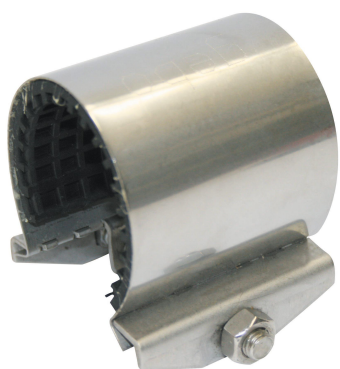

1401050

Code informatique SEFI : 9247709

**Désignation** COLLIER DE REPARATION L=80 INOX/EPDM D.50-54 1401050 SFERACOG