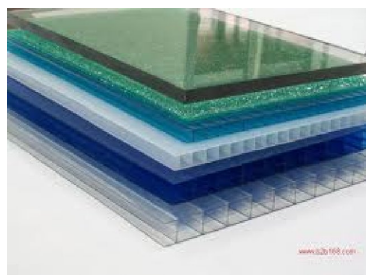

## PC MECA-EP50 1000X620

Code informatique SEFI : 9077555

**Désignation**

**PL POLYCARBONATE INCOLORE ROCHLI**

**Caractéristiques**

*Informations données à titre indicatives, non contractuelles*