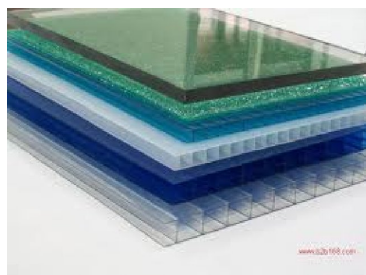

## PC MECA-EP40 1000X620

Code informatique SEFI : 9077554

**Désignation**

**PL POLYCARBONATE INCOLORE ROCHLI**

**Caractéristiques**

*Informations données à titre indicatives, non contractuelles*