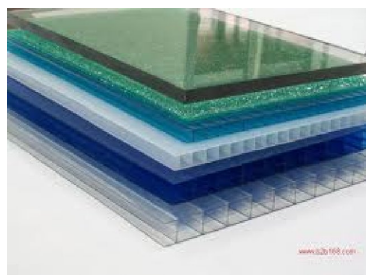

SEFI

RÖCHLING
Kompetenz in Kunststoff

PC MECA-EP30 1000X620

Code informatique SEFI : 9077553

Désignation

PL POLYCARBONATE INCOLORE ROCHLI

Caractéristiques

Informations données à titre indicatives, non contractuelles