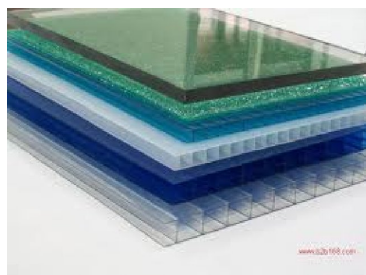

SEFI

RÖCHLING
Kompetenz in Kunststoff

PC MECA-EP25 1000X620

Code informatique SEFI : 9077552

Désignation

PL POLYCARBONATE INCOLORE ROCHLI

Caractéristiques

Informations données à titre indicatives, non contractuelles