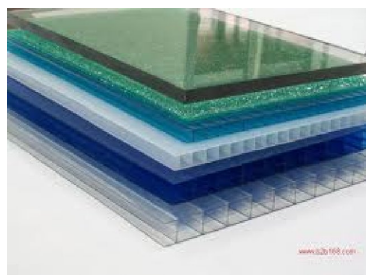

## PC MECA-EP20 1000X620

Code informatique SEFI : 9077551

**Désignation**

**PL POLYCARBONATE INCOLORE ROCHLI**

**Caractéristiques**

*Informations données à titre indicatives, non contractuelles*