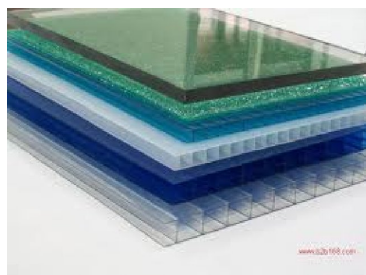

SEFI

RÖCHLING
Kompetenz in Kunststoff

PC MECA-EP16 1000X620

Code informatique SEFI : 9077550

Désignation

PL POLYCARBONATE INCOLORE ROCHLI

Caractéristiques

Informations données à titre indicatives, non contractuelles