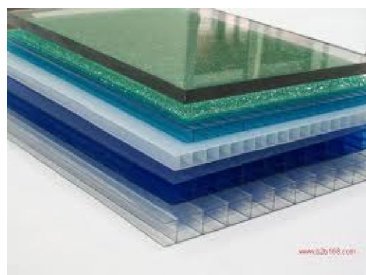

SEFI

RÖCHLING
Kompetenz in Kunststoff

PC-D180

Code informatique SEFI : 9077546

Désignation

LG 1000

Caractéristiques

Informations données à titre indicatives, non contractuelles