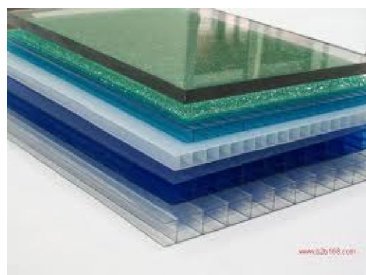

SEFI

RÖCHLING
Kompetenz in Kunststoff

PC-D125

Code informatique SEFI : 9077542

Désignation

LG 1000

Caractéristiques

Informations données à titre indicatives, non contractuelles