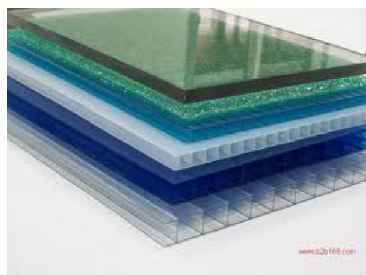

SEFI

RÖCHLING
Kompetenz in Kunststoff

PC-D90

Code informatique SEFI : 9077539

Désignation

LG 1000

Caractéristiques

Informations données à titre indicatives, non contractuelles