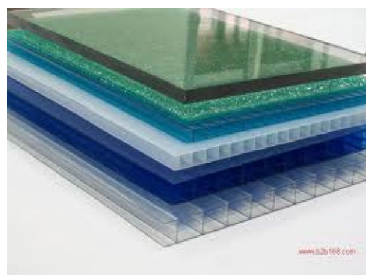

SEFI

RÖCHLING
Kompetenz in Kunststoff

PC-D85

Code informatique SEFI : 9077538

Désignation

LG 1000

Caractéristiques

Informations données à titre indicatives, non contractuelles