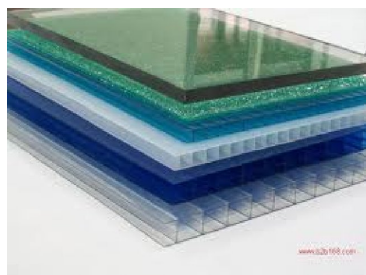

SEFI

RÖCHLING
Kompetenz in Kunststoff

PC-D80

Code informatique SEFI : 9077537

Désignation

LG 1000

Caractéristiques

Informations données à titre indicatives, non contractuelles