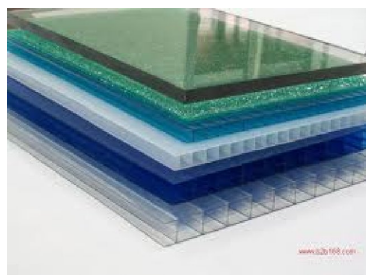

SEFI

RÖCHLING
Kompetenz in Kunststoff

PC-D70

Code informatique SEFI : 9077535

Désignation

LG 1000

Caractéristiques

Informations données à titre indicatives, non contractuelles