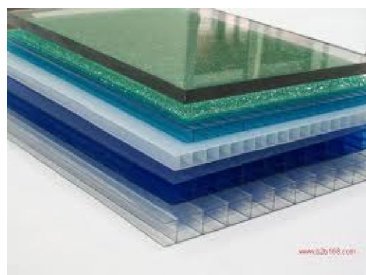

SEFI

RÖCHLING
Kompetenz in Kunststoff

PC-D60

Code informatique SEFI : 9077533

Désignation

LG 1000

Caractéristiques

Informations données à titre indicatives, non contractuelles