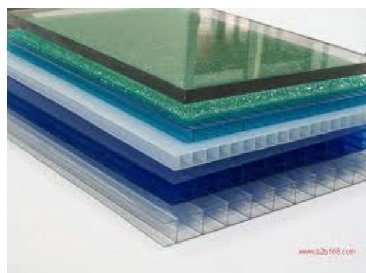

SEFI

RÖCHLING
Kompetenz in Kunststoff

PC-D50

Code informatique SEFI : 9077531

Désignation

LG 1000

Caractéristiques

Informations données à titre indicatives, non contractuelles