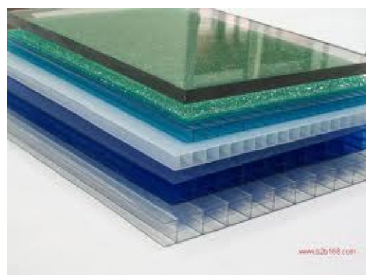

SEFI

RÖCHLING
Kompetenz in Kunststoff

PC-D20

Code informatique SEFI : 9077522

Désignation

LG 1000

Caractéristiques

Informations données à titre indicatives, non contractuelles