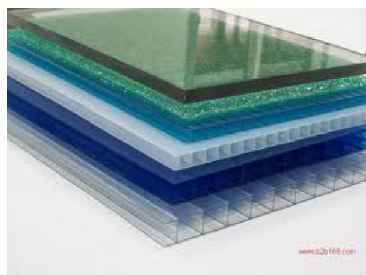

SEFI

RÖCHLING
Kompetenz in Kunststoff

PC-D16

Code informatique SEFI : 9077520

Désignation

LG 1000

Caractéristiques

Informations données à titre indicatives, non contractuelles