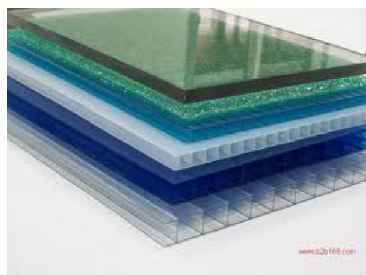

SEFI

RÖCHLING
Kompetenz in Kunststoff

PC-D6

Code informatique SEFI : 9025653

Désignation

LG 1000

Caractéristiques

Informations données à titre indicatives, non contractuelles