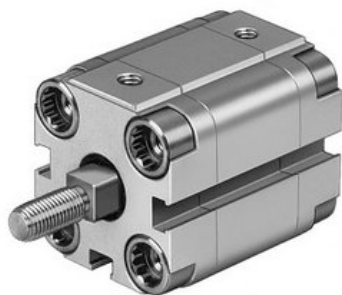

# FESTO

**ADVULQ-32-80-P-A (156711)**

Code informatique SEFI : 9083744

## Désignation

VERIN COMPACT FESTO COMPACT MAGN.TIGE TARAUDEE A-R  
Référence ADVULQ-32-80-P-A (156711)g