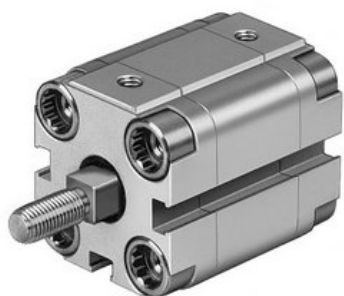

### Désignation

**VERIN COMPACT FESTO COMPACT MAGN.TIGE TARAUEE A-R  
Référence ADVULQ-100-15-P-A (156750)**