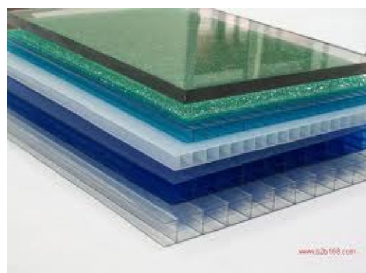

SEFI

AKRAPLAST®

PC-EP6 1250X2050

Code informatique SEFI : 9041829

Désignation

FE.POLYCARBONATE INCOLORE AKRA

Caractéristiques

Informations données à titre indicatives, non contractuelles