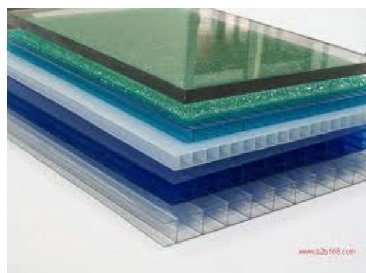

SEFI

AKRAPLAST®

PC-EP1 1250X2050

Code informatique SEFI : 9041442

Désignation

FE.POLYCARBONATE INCOLORE AKRA

Caractéristiques

Informations données à titre indicatives, non contractuelles