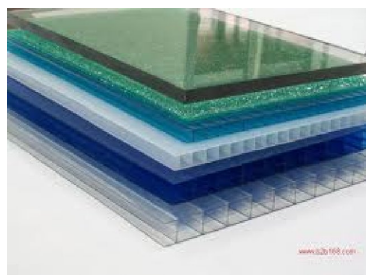

# SEFI

**AKRA**PLAST®

**PC-EP12 1250X2050**

**Code informatique SEFI : 9011479**

**Désignation**

**FE.POLYCARBONATE INCOLORE AKRA**

**Caractéristiques**

*Informations données à titre indicatives, non contractuelles*