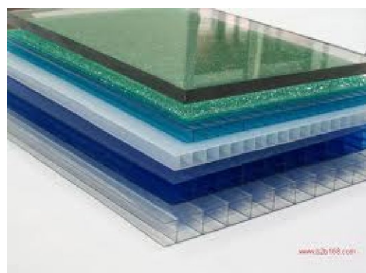

SEFI

AKRAPLAST®

PC-EP2 1250X2050

Code informatique SEFI : 9011477

Désignation

FE.POLYCARBONATE INCOLORE AKRA

Caractéristiques

Informations données à titre indicatives, non contractuelles