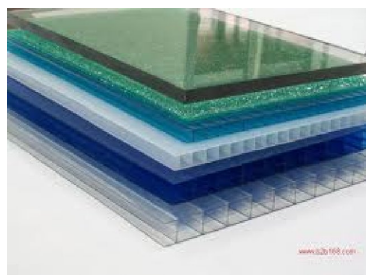

# SEFI

**AKRA**PLAST®

**PC-EP5 3050X2050**

**Code informatique SEFI : 9009868**

**Désignation**

**FE.POLYCARBONATE INCOLORE AKRA**

**Caractéristiques**

*Informations données à titre indicatives, non contractuelles*