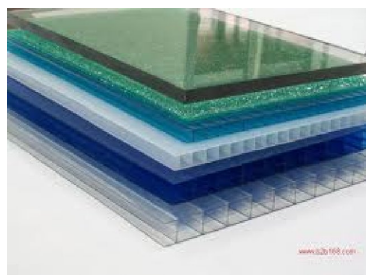

# SEFI

**AKRA**PLAST®

**PC-EP4 3050X2050**

**Code informatique SEFI : 9009867**

**Désignation**

**FE.POLYCARBONATE INCOLORE AKRA**

**Caractéristiques**

*Informations données à titre indicatives, non contractuelles*