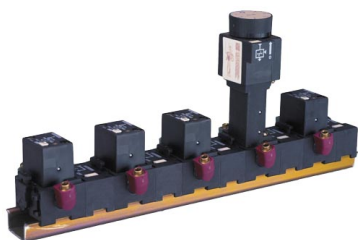

SEFI

ZBE-101

Code informatique SEFI : 9196116

Désignation

CONTACT ELECTRIQUE NO Référence ZBE-101

Caractéristiques

Informations données à titre indicatives, non contractuelles