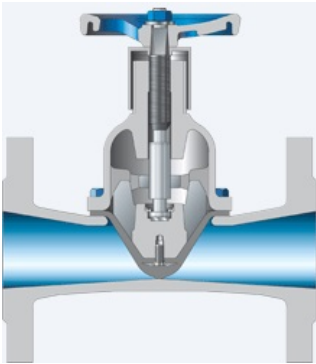

SISTO KB DN80 PI

Code informatique SEFI : 9202180

Désignation ROBINET A MEMBRANE SISTO FONTE PN10/EPDM SERIE COURTEg

Caractéristiques

Matière du corps :	FONTE
DN :	80
Matière Membrane :	EPDM

header found or type unknown