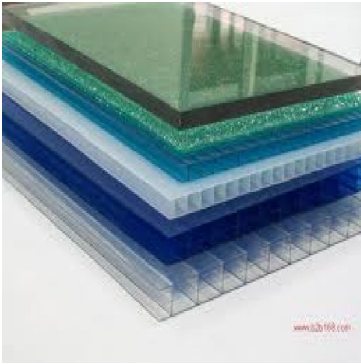

## PC-D50 LG1000 Q

Code informatique SEFI : 9187905

**Désignation**      DIAMETRE 50g