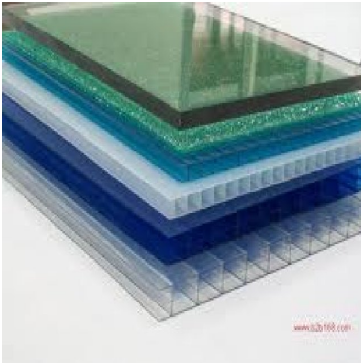

## PC-EP10 DEC

Code informatique SEFI : 9042122

**Désignation**      DECOUPE POLYCARBONATE INCOLORE DECOUPEg