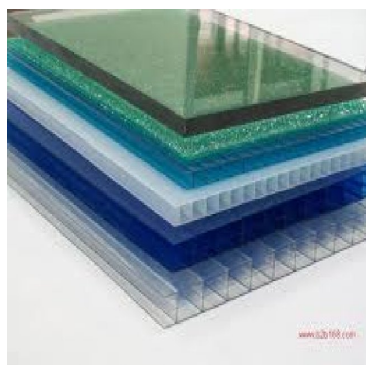

**AKRAPLAST®**

**PC-EP8 DEC**

Code informatique SEFI : 9042121

**Désignation** DECOUPE POLYCARBONATE INCOLORE DECOUPEg

**Caractéristiques**

header found or type unknown

Informations données à titre indicatives, non contractuelles