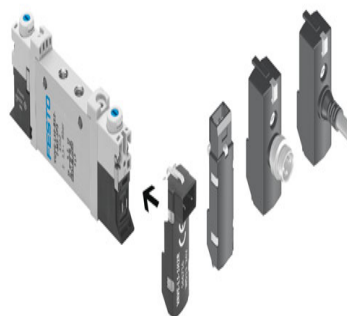

## VUVG-B14-M52-AZT-F-1T1L

Code informatique SEFI : 9659821

**Désignation** 5/2-MONO-24 VCCg

**Caractéristiques** Tension : 24VCC