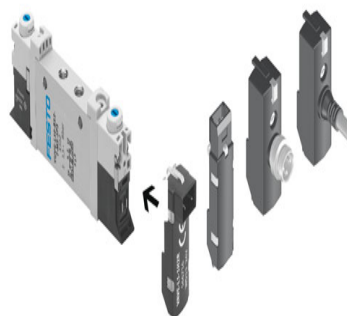

FESTO

VUVG-LK10-T32C-AT-M7-1H2L-S

Code informatique SEFI : 9665686

Désignation DISTRIBUTEUR 2x3/2 NF 24 VCCg

Caractéristiques Tension : 24VCC