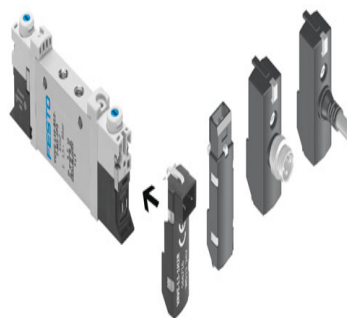

## VUVG-LK14-B52-T-G18-1R8L-S

Code informatique SEFI : 9665697

**Désignation**      DISTRIB 5/2 BISTABLE 24 VCCg

**Caractéristiques**    Tension : 24VCC