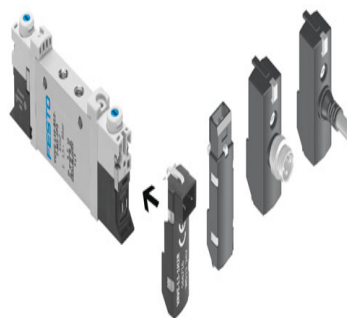

## VUVG-LK10-T32C-AT-M5-1R8L-S

Code informatique SEFI : 9665683

**Désignation**      DISTRIBUTEUR 2x3/2 NF 24 VCCg

**Caractéristiques**      Tension : 24VCC