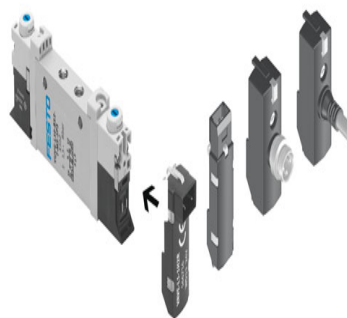

FESTO

VUVG-BK10-M52-AT-F-1R8L-S

Code informatique SEFI : 9665702

Désignation DISTRIB 5/2 MONOSTABLE 24 VCCg

Caractéristiques Tension : 24VCC