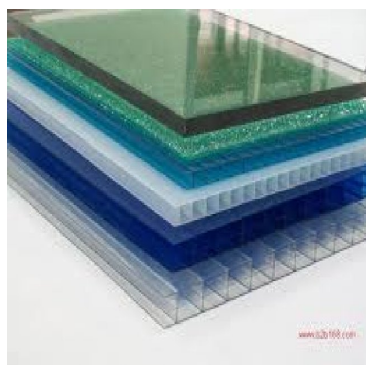

AKRAPLAST®

PC-EP15 1500X2050

Code informatique SEFI : 9550567

Désignation

Caractéristiques

header found or type unknown

Informations données à titre indicatives, non contractuelles