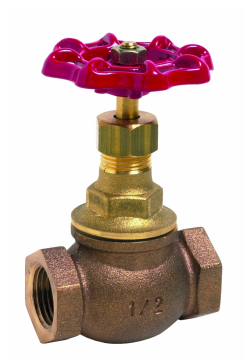

RPB 1/4" 482

Code informatique SEFI : 9550616

Désignation BRONZE 180Â°g

Caractéristiques Matière du corps : BRONZE
Raccordement : 1/4