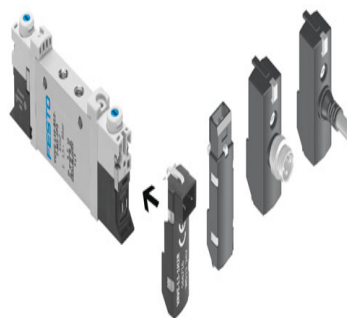

## VUVG-L18-T32H-MT-G14-1R8L

Code informatique SEFI : 9507412

**Désignation** DIST 1X3/2 NF+1X/2NO 24 VCC M8g

**Caractéristiques**