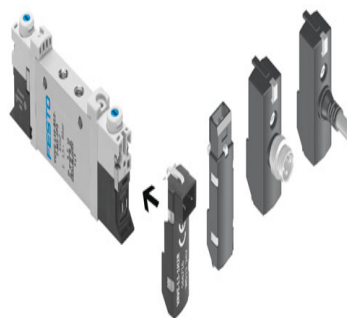

## VUVG-L18-T32H-MT-G14-1P3

Code informatique SEFI : 9507353

**Désignation** DIST 1X3/2 NF+1X/2NO SS CONNECg

**Caractéristiques**

header found or type unknown

Informations données à titre indicatives, non contractuelles