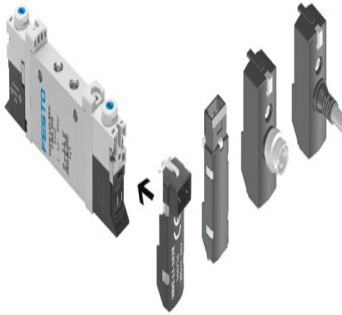

VUVG-L18-B52-T-G14-1H2L-C3

Code informatique SEFI : 9511709

Désignation 5/2 BISTABLE 24VDC+CABLE 2,5Mg

Caractéristiques Raccordement : 1/4
Tension : 24VCC