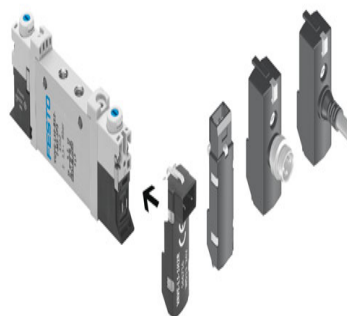

FESTO

VUVG-L14-T32U-MT-G18-1R8L

Code informatique SEFI : 9507405

Désignation DIST 2X3/2 NO 24 VCC M8g

Caractéristiques