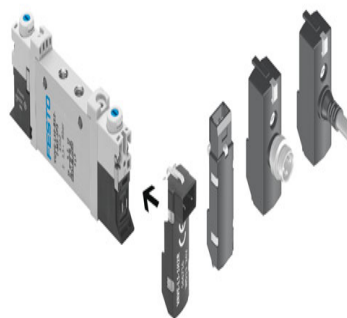

## VUVG-L14-T32H-AT-G18-1P3

Code informatique SEFI : 9507271

**Désignation** DIST 1X3/2 NF+1X/2NO SS CONNECg

**Caractéristiques**

header not found or type unknown

Informations données à titre indicatives, non contractuelles