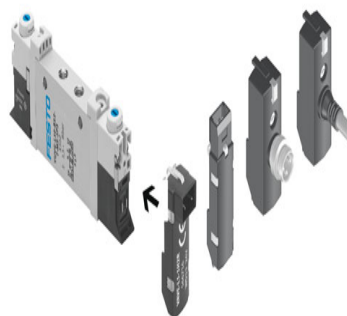

FESTO

VUVG-L14-B52-T-Q6-1R8L(573653)

Code informatique SEFI : 9507300

Désignation DIST 5/2 BISTABLE 24 VCC M8g

Caractéristiques Tension : 24VCC