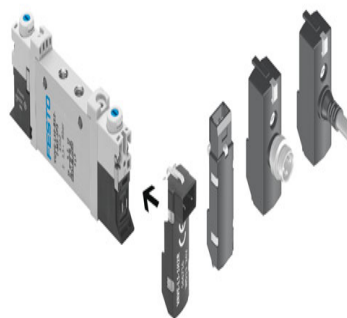

FESTO

VUVG-L10-T32H-MT-M5-1R8L

Code informatique SEFI : 9507393

Désignation DIST 1X3/2 NF+1X/2NO 24 VCC M8g

Caractéristiques