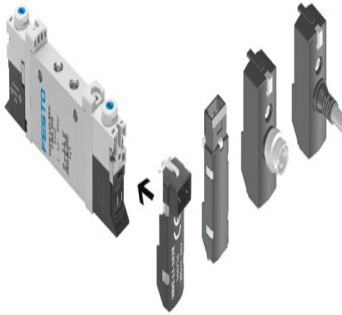

# FESTO

VUVG-L10-T32H-AT-M7-1P3  
566473

Code informatique SEFI : 9507255

**Désignation** DIST 1X3/2 NF+1X/2NO SS CONNECg

**Caractéristiques**

header found or type unknown

Informations données à titre indicatives, non contractuelles