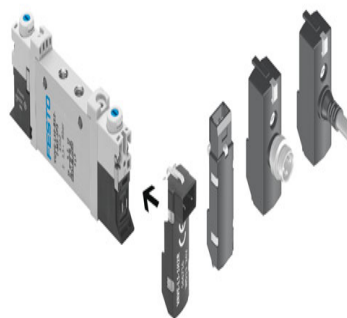

## VUVG-L10-T32C-AZT-M5-1P3

Code informatique SEFI : 9507246

**Désignation** DIST 2X3/2 NF SANS CONNECTIQUEg

**Caractéristiques**

header found or type unknown

Informations données à titre indicatives, non contractuelles