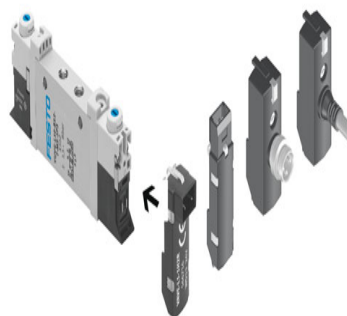

FESTO

VUVG-L10-P53C-ZT-M5-1P3
566468

Code informatique SEFI : 9507251

Désignation DIST 5/3 CENT FERME SS CONNECg

Caractéristiques Raccordement : M5