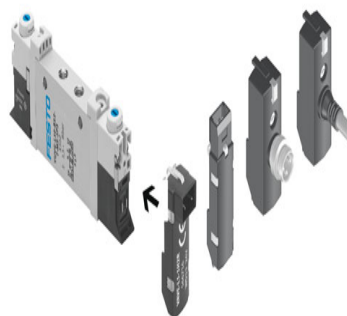

## VUVG-L10A-M52-RZT-M3-1P3

Code informatique SEFI : 9507232

**Désignation** DIST 5/2 MONO SANS CONNECTIQUEg

**Caractéristiques** Raccordement : M3